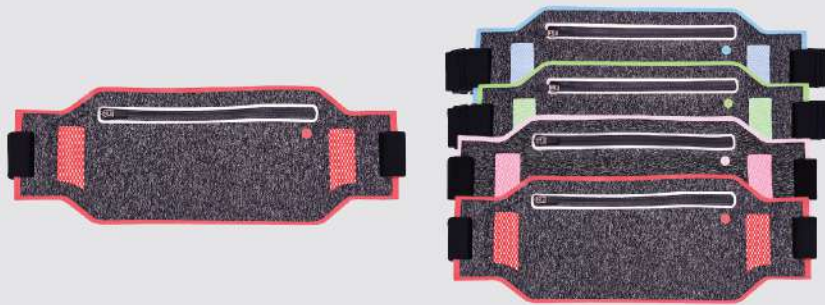

MATERIAL : NYLON
 DIMENSION : 14 CM (W) X 7 CM (D) X 10 CM (H)
 COLOR :

M6035 GADGET BAG

MATERIAL : POLYESTER
 DIMENSION : 24.5 CM (W) X 10 CM (D) X 18 CM (H)
 COLOR :

M1093 WATERPROF WAIST BAG

MATERIAL : 600 D
 DIMENSION : 32 CM (W) X 11 CM (H)
 COLOR :